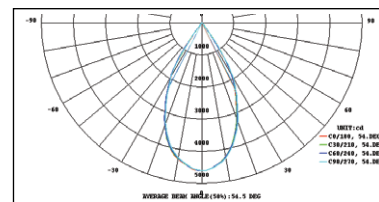

З нами світліше!