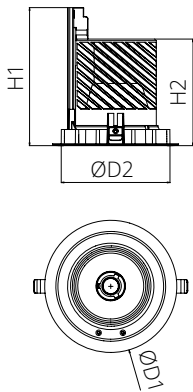

## ЛЕД BRAVO-R

Артикул	Найменування	Потужність, Вт	Світловий потік, лм	Кут розсіювання, град.	T <sub>c</sub> К
07010911	ЛЕД BRAVO-R LR -19Вт/830-22 S55 BL 11	19	2200	55	3000
07011011	ЛЕД BRAVO-R LR -19Вт/830-22 S55 WH 11	19	2200	55	3000
07011111	ЛЕД BRAVO-R LR -19Вт/840-23 S55 BL 11	19	2300	55	4000
07011211	ЛЕД BRAVO-R LR -19Вт/840-23 S55 WH 11	19	2300	55	4000
07011311	ЛЕД BRAVO-R LR -25Вт/830-29 S55 BL 11	25	2900	55	3000
07011411	ЛЕД BRAVO-R LR -25Вт/830-29 S55 WH 11	25	2900	55	3000
07011511	ЛЕД BRAVO-R LR-25Вт/840-30 S55 BL 11	25	3000	55	4000
07011611	ЛЕД BRAVO-R LR-25Вт/840-30 S55 WH 11	25	3000	55	4000
07011711	ЛЕД BRAVO-R LR -33Вт/830-34 S55 BL 11	33	3400	55	3000
07011811	ЛЕД BRAVO-R LR -33Вт/830-34 S55 WH 11	33	3400	55	3000
07011911	ЛЕД BRAVO-R LR -33Вт/840-35 S55 BL 11	33	3500	55	4000
07012011	ЛЕД BRAVO-R LR -33Вт/840-35 S55 WH 11	33	3500	55	4000
07012111	ЛЕД BRAVO-R LR -39Вт/830-40 S55 BL 11	39	4000	55	3000
07012211	ЛЕД BRAVO-R LR -39Вт/830-40 S55 WH 11	39	4000	55	3000
07012311	ЛЕД BRAVO-R LR -39Вт/840-42 S55 BL 11	39	4200	55	4000
07012411	ЛЕД BRAVO-R LR -39Вт/840-42 S55 WH 11	39	4200	55	4000

Модель	Розміри, мм			
	ØD1	ØD2	H1	H2
LED BRAVO	156	146	171	132

З нами світліше!