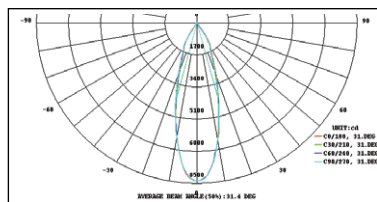

З нами світліше!