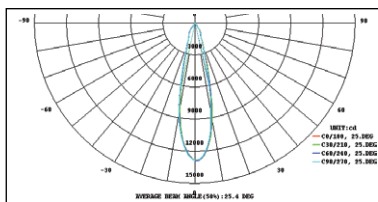

З нами світліше!