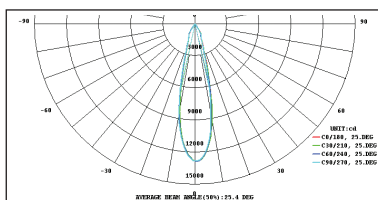

Модель	Розміри, мм		
	A	B	C
ЛЕД АКЦЕНТ RS16	90	205	270