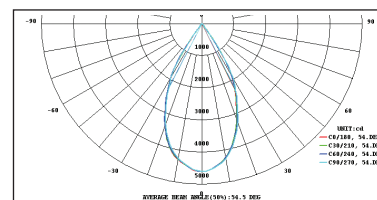

Модель	Розміри, мм		
	A	B	C
ЛЕД АКЦЕНТ RS16	90	205	270