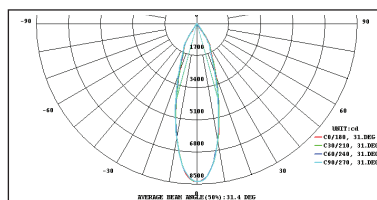

Модель	Розміри, мм		
	A	B	C
ЛЕД АКЦЕНТ RS16	90	205	270