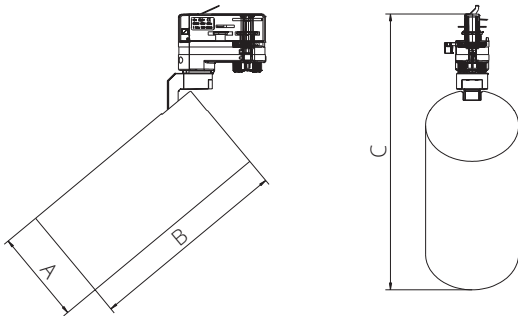

Артикул	Найменування	Потужність, Вт	Світловий потік, лм	Кут розсіювання, град.	T_c, К
08064611	ЛЕД АКЦЕНТ LT-37Вт/840-43 S36 BL 11 RS 16	37	4300	36	4000
08064711	ЛЕД АКЦЕНТ LT-37Вт/840-43 S36 WH 11 RS 16	37	4300	36	4000
08064811	ЛЕД АКЦЕНТ LT-37Вт/840-43 S60 BL 11 RS 16	37	4300	60	4000
08064911	ЛЕД АКЦЕНТ LT-37Вт/840-43 S60 WH 11 RS 16	37	4300	60	4000

СПЕЦИФІКАЦІЯ

Призначення магазини, галереї, автосалони, виставкові приміщення		Драйвер	VS Lighting Solutions
Клас енергоефективності	A++	Опції	DALI; спеціальні спектри Food Warm White (FWW), Food Neutral White (FNW), Food Pink Effect (FPE), Food White Effect (FWE)
Середній термін служби, год. L80B10	56 000	Частота, Гц	50/60 Гц
Індекс кольоропередачі R_a	≥80	Номинальна напруга живлення, В	220 AC
Ступінь захисту (IP)	IP20	Робоча напруга живлення, В	198–264 AC
Група ризику RG	1	Термін служби драйвера, год.	100 000
Коефіцієнт потужності K_p	≥0,95	Клас захисту від ураження ел. струмом	I
Коефіцієнт пульсацій, %	<1	Діапазон робочих температур, від -5 до +40 °С	
Матеріал	корпус – литий під тиском алюміній (порошкове фарбування), відбивач – алюміній	Монтаж	на шинопровід (трекова система); на стелю (опція)
Колір корпусу	WH – білий, BL – чорний	Гарантія, роки	5
LED компоненти	VS Lighting Solutions		

Модель	Розміри, мм		
	A	B	C
ЛЕД АКЦЕНТ RS16	90	205	270