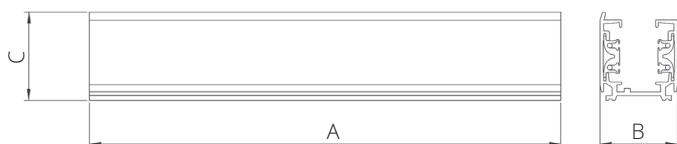

ШИНИ WSO-Q

Артикул	Найменування	Розміри		
		A	B	C
WSO-19B/1WH	WSO-Q шинопровід (трек) 1м WH (білий)	1000	32	36
WSO-19B/1BL	WSO-Q шинопровід (трек) 1м BL (чорний)	1000	32	36
WSO-19B/2WH	WSO-Q шинопровід (трек) 2м WH (білий)	2000	32	36
WSO-19B/2BL	WSO-Q шинопровід (трек) 2м BL (чорний)	2000	32	36
WSO-19B/3WH	WSO-Q шинопровід (трек) 3м WH (білий)	3000	32	36
WSO-19B/3BL	WSO-Q шинопровід (трек) 3м BL (чорний)	3000	32	36