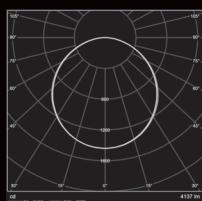

ЛЕД АЛЬФА

Артикул	Найменування	Потужність, Вт	Світловий потік, лм	Кут розсіювання, град.	T_c, K
01003233	ЛЕД АЛЬФА LP-36Вт/840-40 O L600W600 WH 33	36	4000	120	4000
01003333	ЛЕД АЛЬФА LP-36Вт/840-40 O L1200W300 WH 33	36	4000	120	4000

СПЕЦИФІКАЦІЯ

Призначення офісні та інші адміністративні приміщення, торгові приміщення, навчальні заклади, конференц-зали, лікарні тощо	LED компоненти	Китай
Клас енергоефективності	A+	Драйвер
Середній термін служби, год. L70B50	50 000	Опції
Індекс кольоропередачі (CRI)	≥80	Частота, Гц
Ступінь захисту (IP)	IP44 – оптична частина IP20 – вбудована частина	Номінальна напруга живлення, В
UGR	21	Робоча напруга живлення, В
Група ризику RG	0	Клас захисту від ураження ел. струмом
Коефіцієнт потужності K_p	>0,95	Діапазон робочих температур, °C
Коефіцієнт пульсацій, %	<1	Монтаж
Матеріал	корпус – алюміній, розсіювач – поліметилметакрилат (PMMA)	Гарантія, роки
Колір корпусу	WH – білий	

Модель	Розміри, мм			Маса, кг
	A	B	C	
ЛЕД АЛЬФА LP-36Вт/840-40 O L600W600	595	595	11	2,2
ЛЕД АЛЬФА LP-36Вт/840-40 O L1200W300	1195	295	11	2,2

АКСЕСУАРИ