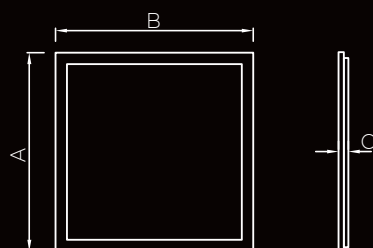

Модель	Розміри, мм			Маса, кг
	A	B	C	
ЛЕД АЛЬФА LP-36Вт/840-40 O L600W600	595	595	11	2,2
ЛЕД АЛЬФА LP-36Вт/840-40 O L1200W300	1195	295	11	2,2

АКСЕСУАРИ