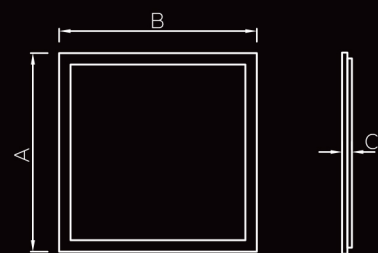

СПЕЦИФІКАЦІЯ

Призначення
офісні та інші адміністративні приміщення, торгові приміщення, навчальні заклади, конференц-зали, лікарні тощо

Клас енергоефективності	A+
Середній термін служби, год. L70B50	50 000
Індекс кольоропередачі (CRI)	≥80
Ступінь захисту (IP)	IP44 – оптична частина IP20 – вбудована частина
UCR	21
Група ризику RG	0
Коефіцієнт потужності K_p	>0,95
Коефіцієнт пульсацій, %	<1
Матеріал	корпус – алюміній, розсіювач – поліметилметакрилат (PMMA)
Колір корпусу	WH – білий

LED компоненти	Китай
Драйвер	Китай
Опції	DALI, аварійний блок
Частота, Гц	50/60
Номінальна напруга живлення, В	220 AC
Робоча напруга живлення, В	198–264 AC
Клас захисту від ураження ел. струмом	II
Діапазон робочих температур, °C	від -5 до +40
Монтаж	вбудований, підвісний, накладний (опція для моделі L600W600)
Гарантія, роки	3