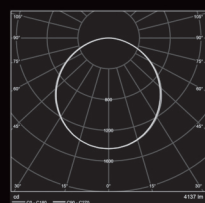

СПЕЦИФІКАЦІЯ

Призначення
офісні та інші адміністративні приміщення, торгові приміщення, навчальні заклади, конференц-зали, лікарні тощо

Клас енергоефективності	A+
Середній термін служби, год. L70B50	50 000
Індекс кольоропередачі (CRI)	≥80
Ступінь захисту (IP)	IP44 – оптична частина IP20 – вбудована частина
UCR	21
Група ризику RG	0
Коефіцієнт потужності K_p	>0,95
Коефіцієнт пульсацій, %	<1
Матеріал	корпус – алюміній, розсіювач – поліметилметакрилат (PMMA)
Колір корпусу	WH – білий

LED компоненти	Китай
Драйвер	Китай
Опції	DALI, аварійний блок
Частота, Гц	50/60
Номінальна напруга живлення, В	220 AC
Робоча напруга живлення, В	198–264 AC
Клас захисту від ураження ел. струмом	II
Діапазон робочих температур, °C	від -5 до +40
Монтаж	вбудований, підвісний, накладний (опція для моделі L600W600)
Гарантія, роки	3