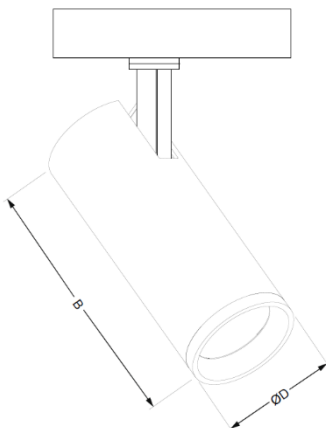

Модель	Розміри, мм		Маса, кг
	ØD	B	
LED АКЦЕНТ GD19	61	167	0,5