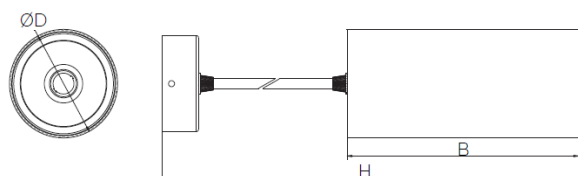

Артикул	Найменування	Потужність, Вт	Світловий потік, лм	Кут розсіювання, град.	Tc, K
07069611	ЛЕД ДЕКО LR-35Вт/830-40 S60 WH 11 SP100	35	4300	60	3000
07069711	ЛЕД ДЕКО LR-35Вт/840-43 S36 BL 11 SP100	35	4300	36	4000
07069811	ЛЕД ДЕКО LR-35Вт/840-43 S36 WH 11 SP100	35	4300	36	4000
07069911	ЛЕД ДЕКО LR-35Вт/840-43 S60 BL 11 SP100	35	4300	60	4000
07070011	ЛЕД ДЕКО LR-35Вт/840-43 S60 WH 11 SP100	35	4300	60	4000

Призначення офісні та інші адміністративні, торгові, навчальні, лікувальні приміщення, зали очікування аеропортів та вокзалів, готелі, холи, коридори тощо	Драйвер	VS Lighting Solutions
Клас енергоефективності	A++	Опції
Середній термін служби, год.	56 000	Частота, Гц
L80B10		50/60
Індекс кольоропередачі (CRI)	≥80	Номінальна напруга живлення, В
Ступінь захисту (IP)	IP20	220 AC
Група ризику RG	1	Робоча напруга живлення, В
Коефіцієнт потужності Kp	>0,95	198-264 AC
Коефіцієнт пульсацій, %	<1	Термін служби драйвера, год.
		100 000
		Клас захисту від ураження ел. струмом
		II
		Діапазон робочих температур, °C
		від -5 до +40
Матеріал	корпус – литий під тиском алюміній (порошкове фарбування), відбивач – алюміній	Монтаж
Колір корпусу	BL – чорний WH – білий	підвісний; на шинопровід (опція)
LED компоненти	VS Lighting Solutions	Гарантія, роки
		5

Модель	Розміри, мм			Маса, кг
	ØD	В	Н	
ЛЕД ДЕКО SP100	90	205	1735	1,2