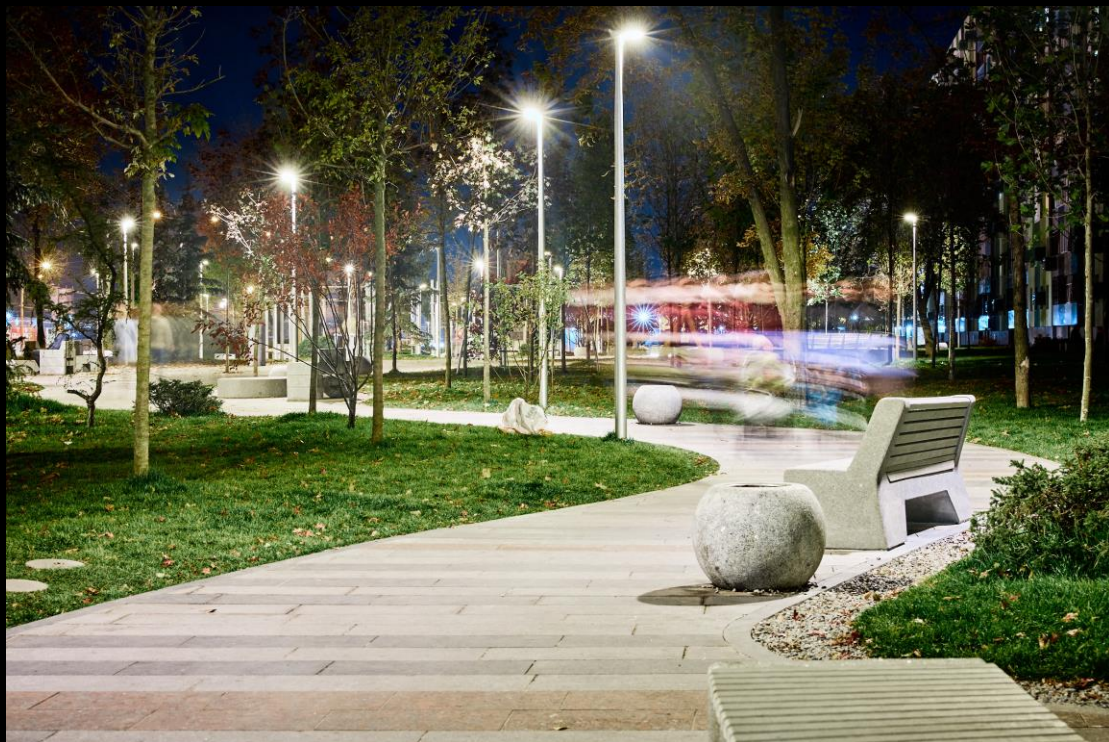

# Міст Північний, Київ | ГК Світлотек