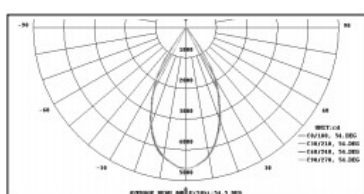

Модель	Розміри, мм		Маса, кг
	ØD	B	
ЛЕД АКЦЕНТ SP100	100	210	1,3

АКСЕСУАРИ