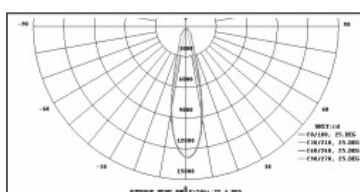

Модель	Розміри, мм		Маса, кг
	ØD	B	
ЛЕД АКЦЕНТ SP100	100	210	1,3

АКСЕСУАРИ