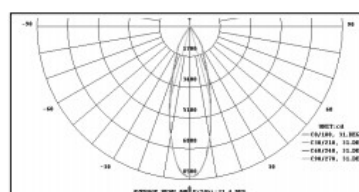

Модель	Розміри, мм		Маса, кг
	ØD	B	
ЛЕД АКЦЕНТ SP100	100	210	1,3

АКСЕСУАРИ