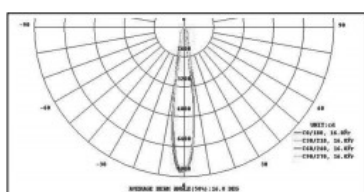

Модель	Розміри, мм		Маса, кг
	ØD	B	
ЛЕД АКЦЕНТ SP100	100	210	1,3

АКСЕСУАРИ