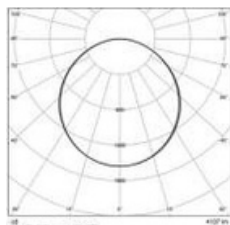

Модель	Розміри, мм			Маса, кг
	A	B	C	
ЛЕД АЛЬФА LP-36Вт/840-34 BACK LIGHT O L600W600 WH 33	595	595	30	1,21

АКСЕСУАРИ

L600W600