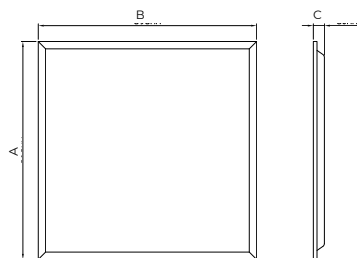

Модель	Розміри, мм			Маса, кг
	A	B	C	
ЛЕД АЛЬФА LP-36Вт/840-34 BACK LIGHT O L600W600 WH 33	595	595	30	1,21

АКСЕСУАРИ

L600W600