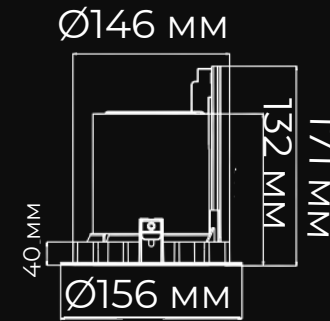

ВРІЗНІ

ЛЕД BRAVO-R ROUND

ЛЮМЕН

Потужність _____	9 - 36 Вт
Світловіддача _____	до 155 лм/Вт
Індекс кольоропередачі (CRI) _____	≥80, 90
Ступінь захисту _____	IP20
Коефіцієнт потужності _____	>0,95 К_p

Кут розсіювання _____	15/ 24/ 36/ 60
Матеріал _____	Корпус — алюміній, рефлектор — алюміній
LED компоненти _____	VS Lighting Solutions
Драйвер _____	VS Lighting Solutions
Опції _____	DALI фасетний розсіювач