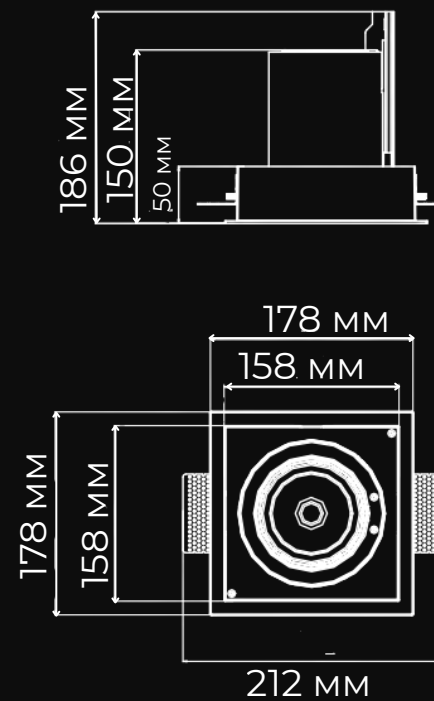

врізні

ЛЕД BRAVO-R SQ

ЛЮМЕН

Потужність **9-108 Вт**

Світловіддача **до 155 лм/Вт**

Індекс кольоропередачі (CRI) **≥80, 90**

Ступінь захисту **IP20**

Коефіцієнт потужності **>0,95 К_p**

Кут розсіювання **15/ 24/ 36/ 60**

Матеріал **Корпус — алюміній, рефлектор — алюміній**

LED компоненти **VS Lighting Solutions**

Драйвер **VS Lighting Solutions**

Опції **DALI фасетний розсіювач**