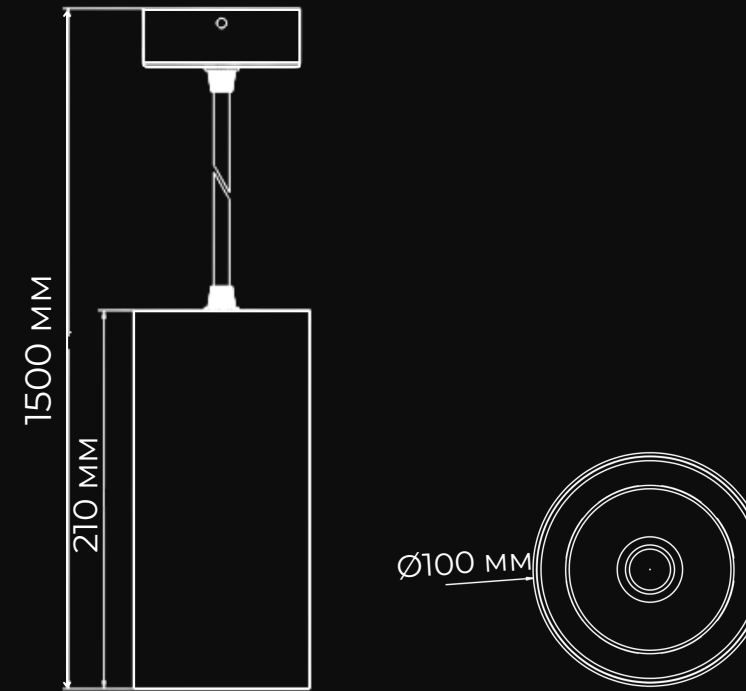

ПІДВІСНІ

ЛЕД ДЕКО SP100

ЛЮМЕН

СВІТЛОМЕН

Потужність	9 - 36 Вт
Світловіддача	до 155 лм/Вт
Індекс кольоропередачі (CRI)	≥80, 90
Ступінь захисту	IP20
Коефіцієнт потужності	>0,95 K_p

Кут розсіювання	15/ 24/ 36/ 60
Матеріал	Корпус — алюміній, рефлектор — алюміній
LED компоненти	VS Lighting Solutions
Драйвер	VS Lighting Solutions
Опції	DALI фасетний розсіювач