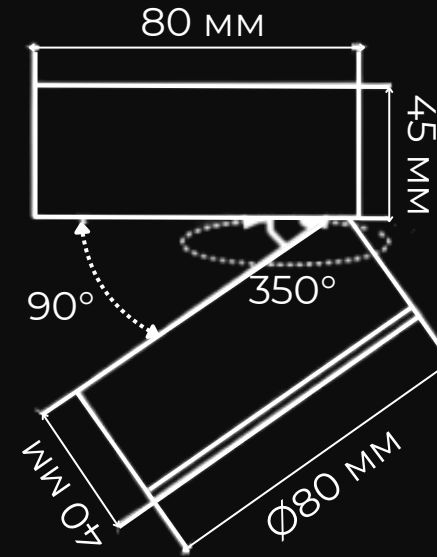

накладні

ЛЕД ТУВО D80

Потужність **9 - 13 Вт**

Світловіддача **до 100 лм/Вт**

Індекс кольоропередачі (CRI) **≥ 90**

Ступінь захисту **IP20**

Коефіцієнт потужності **>0,95 К_р**

Кут розсіювання **15 - 45**

Матеріал **Корпус — алюміній, лінза — полікарбонат**

LED компоненти **VS Lighting Solutions**

Драйвер **VS Lighting Solutions**