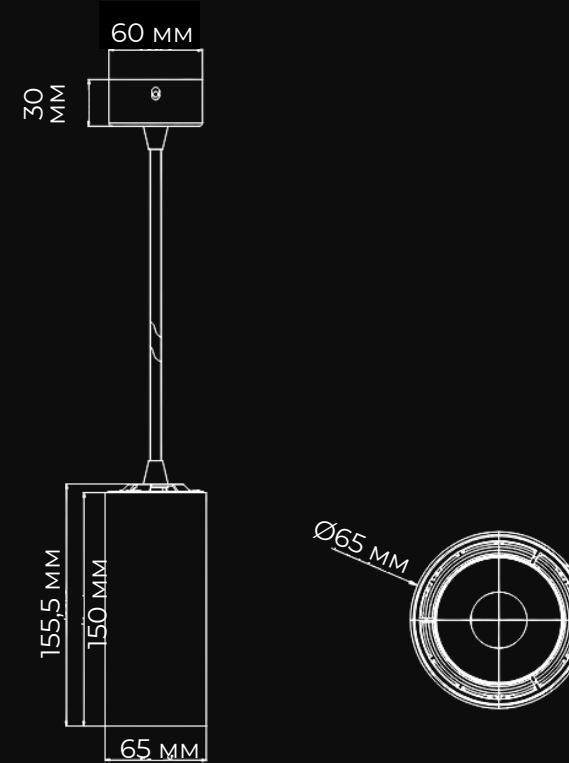

ПІДВІСНІ

ЛЕД ДЕКО SP65

ЛЮМЕН

- Потужність **15 Вт**
- Світловіддача **до 140 лм/Вт**
- Індекс кольоропередачі (CRI) **≥80, 90**
- Ступінь захисту **IP20**
- Коефіцієнт потужності **>0,95 K_p**

- Кут розсіювання **15/ 24/ 36/ 60**
- Матеріал **Корпус — алюміній, рефлектор — полікарбонат**
- LED компоненти **VS Lighting Solutions**
- Драйвер **VS Lighting Solutions**
- Опції **DALI фасетний розсіювач**