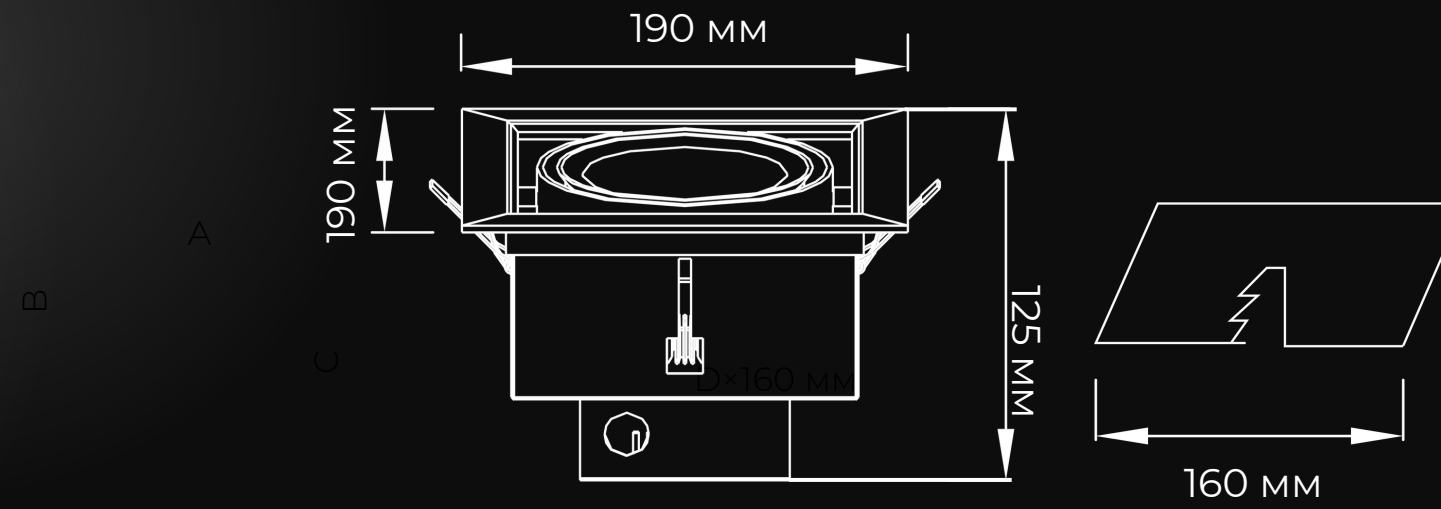

ЛЕД CARDAN

- Потужність _____ **9 - 30 Вт**
- Світловіддача _____ **до 140 лм/Вт**
- Індекс кольоропередачі (CRI) _____ **≥80, 90**
- Ступінь захисту _____ **IP20**
- Коефіцієнт потужності _____ **>0,95 K_p**

- Кут розсіювання _____ **15-60**
- Матеріал _____ **Корпус — алюміній, рефлектор — алюміній**
- LED компоненти _____ **VS Lighting Solutions**
- Драйвер _____ **VS Lighting Solutions**
- Опції _____ **DALI**