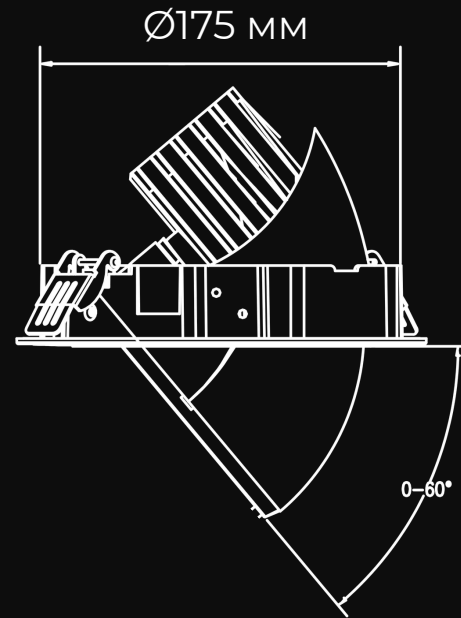

# ЛЕД GRILLE

ЛЮМЕН

Ø190 мм

Ø175 мм

Потужність **9 - 39 Вт**

Світловіддача **до 140 лм/Вт**

Індекс кольоропередачі (CRI) **≥80, 90**

Ступінь захисту **IP20**