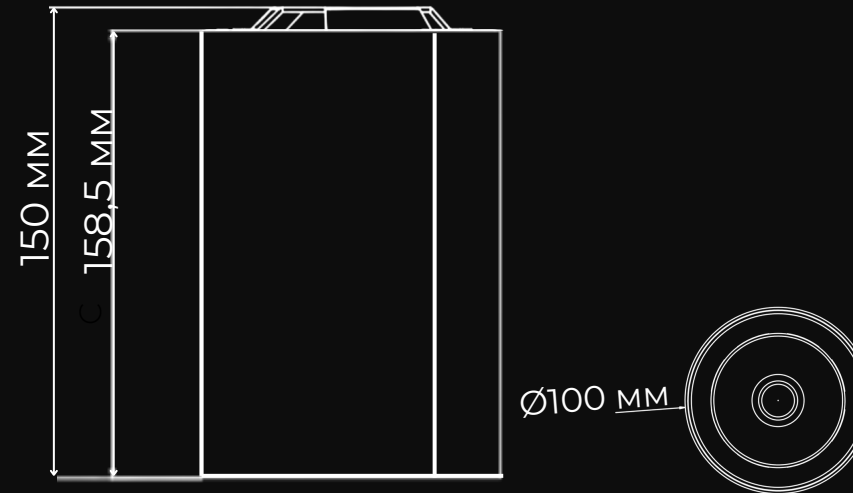

накладні

ЛЕД TUBO SP100

ЛЮМЕН

СВІТЛОМЕН

Потужність _____	9 - 30 Вт
Світловіддача _____	до 155 лм/Вт
Індекс кольоропередачі (CRI) _____	≥80, 90
Ступінь захисту _____	IP20
Коефіцієнт потужності _____	>0,95 К_p

Кут розсіювання _____	15/ 24/ 36/ 60
Матеріал _____	Корпус — алюміній, рефлектор — алюміній
LED компоненти _____	VS Lighting Solutions
Драйвер _____	VS Lighting Solutions
Опції _____	DALI фасетний розсіювач